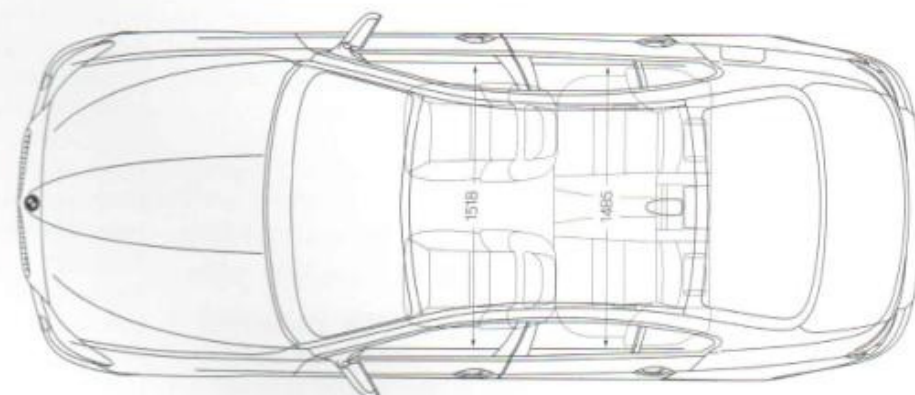

Технические характеристики

Модель	Объем, куб. см	Мощность кВт (л.с)	максимальный крутящий момент, Нм	Разгон 0–100 км/ч, сек	Расход топлива, л/100 км			Цена базовой модели, € с НДС
					8,9 / 8,3	5,5 / 5,3	6,8 / 6,4	
520i	1997	135 (184)	270/1250-4500	7.9/8,0	8,9 / 8,3	5,5 / 5,3	6,8 / 6,4	39.900

МКП / АКП – коробка передач (опция)

Байернкraft

Дилер BMW

220019, г. Минск, ул. Панченко, 7/1

Тел. +375 17 206 04 84

Факс +375 17 205 54 54

Моб +375 44 755 00 77

E-mail bmw.cars@bayernkraft.by