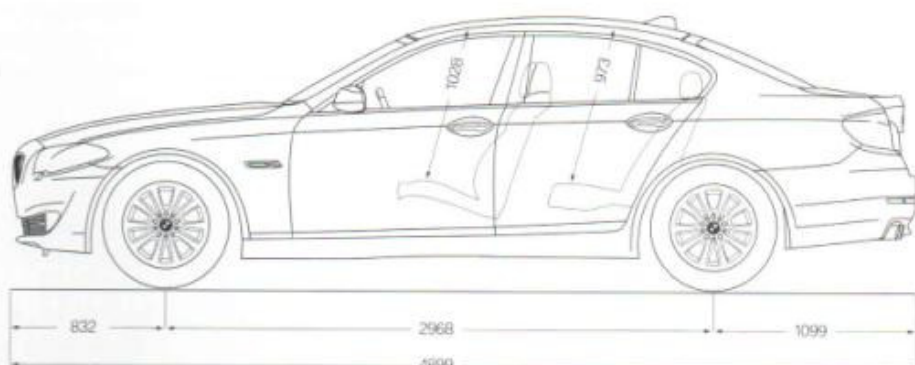

Технические характеристики

Модель	Объем, куб. см	Мощность кВт (л.с)	максимальный крутящий момент, Нм	Разгон 0–100 км/ч, сек	Расход топлива, л/100 км			Цена базовой модели, € с НДС
					8,9 / 8,3	5,5 / 5,3	6,8 / 6,4	
520i	1997	135 (184)	270/1250-4500	7.9/8,0	8,9 / 8,3	5,5 / 5,3	6,8 / 6,4	39.900

МКП / АКП – коробка передач (опция)

Байернкraft

Дилер BMW

220019, г. Минск, ул. Панченко, 7/1

Тел. +375 17 206 04 84

Факс +375 17 205 54 54

Моб +375 44 755 00 77

E-mail bmw.cars@bayernkraft.by