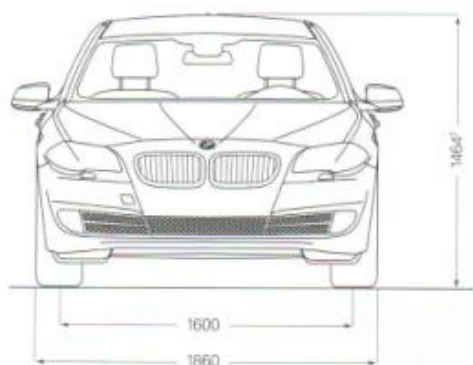

Технические характеристики

Модель	Объем, куб. см	Мощность кВт (л.с)	максимальный крутящий момент, Нм	Разгон 0–100 км/ч, сек	Расход топлива, л/100 км			Цена базовой модели, € с НДС
					8,9 / 8,3	5,5 / 5,3	6,8 / 6,4	
520i	1997	135 (184)	270/1250-4500	7.9/8,0	8,9 / 8,3	5,5 / 5,3	6,8 / 6,4	39.900

МКП / АКП – коробка передач (опция)

Байернкraft

Дилер BMW

220019, г. Минск, ул. Панченко, 7/1

Тел. +375 17 206 04 84

Факс +375 17 205 54 54

Моб +375 44 755 00 77

E-mail bmw.cars@bayernkraft.by